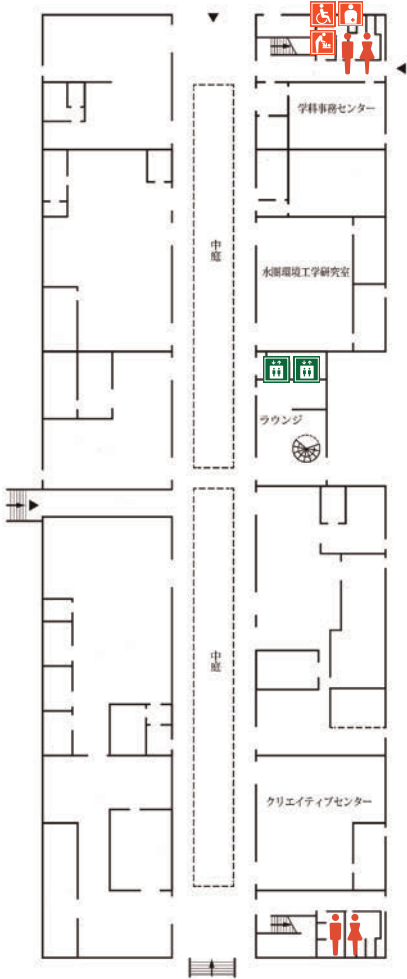

世田谷キャンパス

設置個所

1号館	1階(北)	  
	2階(南)	  
	3階(南)	  
	4階(南)	 
2号館	地下1階	
4号館	1階	
6号館	1階	 
7号館	1階	
	2階	 
	3階	
	4階	
8号館	地下1階	
9号館	1階	
10号館	1階(北)	  
	2階(南)	  
	3階(北)	  
	4階(南)	  
	5階(北)	  
エレベーター		

多目的トイレ

1号館

1階

2階

3階

4階

2号館 地下1階

4号館 1階

6号館 1階

1 階

3 階

4 階

2 階

8号館

地下1階

9号館

1階

1階

2階

3階

4階

5階