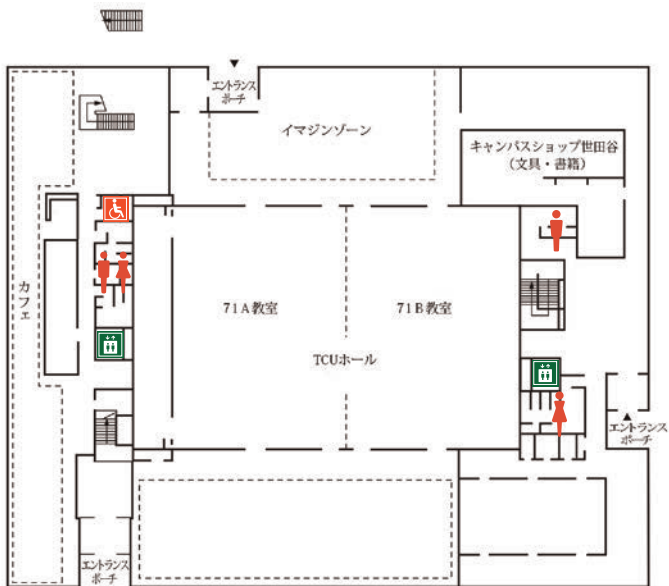

世田谷キャンパス

設置個所

1号館	1階(北)	  
	2階(南)	  
	3階(南)	  
	4階(南)	 
2号館	地下1階	
4号館	1階	
6号館	1階	 
7号館	1階	
	2階	 
	3階	
	4階	
8号館	地下1階	
9号館	1階	
10号館	1階(北)	  
	2階(南)	  
	3階(北)	  
	4階(南)	  
	5階(北)	  
エレベーター		

多目的トイレ

1号館

1階

2階

3階

4階

2号館 地下1階

4号館 1階

6号館 1階

1 階

3 階

4 階

2 階

8号館

地下1階

9号館

1階

1階

2階

3階

4階