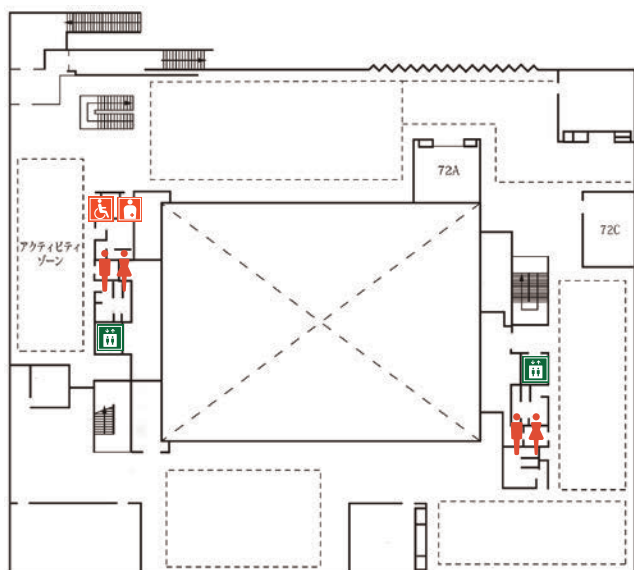

世田谷キャンパス

設置個所

1号館	1階(北)	  
	2階(南)	  
	3階(南)	  
	4階(南)	 
2号館	地下1階	
4号館	1階	
6号館	1階	 
7号館	1階	
	2階	 
	3階	
	4階	
8号館	地下1階	
9号館	1階	
10号館	1階(北)	  
	2階(南)	  
	3階(北)	  
	4階(南)	  
	5階(北)	  
エレベーター		

多目的トイレ

1号館

1階

2階

3階

4階

2号館 地下1階

4号館 1階

6号館 1階

1 階

3 階

4 階

2 階

8号館

地下1階

9号館

1階

1階

2階

3階

4階