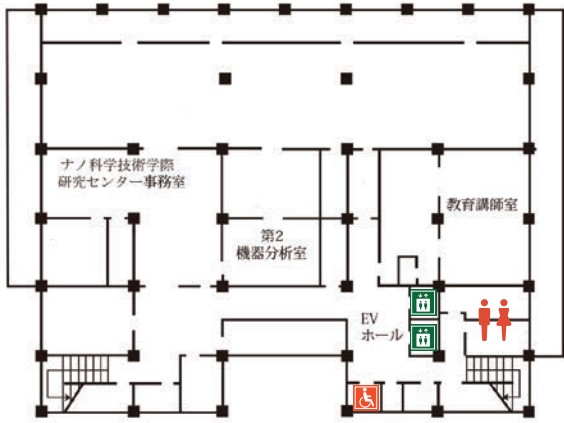

世田谷キャンパス

設置個所

1号館	1階(北)	  
	2階(南)	  
	3階(南)	  
	4階(南)	 
2号館	地下1階	
4号館	1階	
6号館	1階	 
7号館	1階	
	2階	 
	3階	
	4階	
8号館	地下1階	
9号館	1階	
10号館	1階(北)	  
	2階(南)	  
	3階(北)	  
	4階(南)	  
	5階(北)	  
エレベーター		

多目的トイレ

1号館

1階

2階

3階

4階

2号館 地下1階

4号館 1階

6号館 1階

1 階

3 階

4 階

2 階

8号館

地下1階

9号館

1階

1階

2階

3階

4階