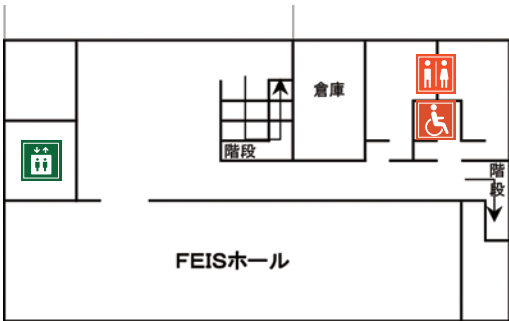

# 横浜キャンパス

## 設置箇所

2号館 1階		4号館 1階	
3号館 WEST 1階		5号館 1階	
EAST 地下2階		エレベーター	
EAST 7階			

2号館（図書館・情報基盤センター） 1階  車いす対応

# 3号館 (講義・研究棟)

WEST1階  車いす対応

EAST地下2階  車いす対応

EAST7階  車いす対応

4号館(食堂棟)

1階  車いす対応

5号館(体育館・部室棟)

1階  車いす対応