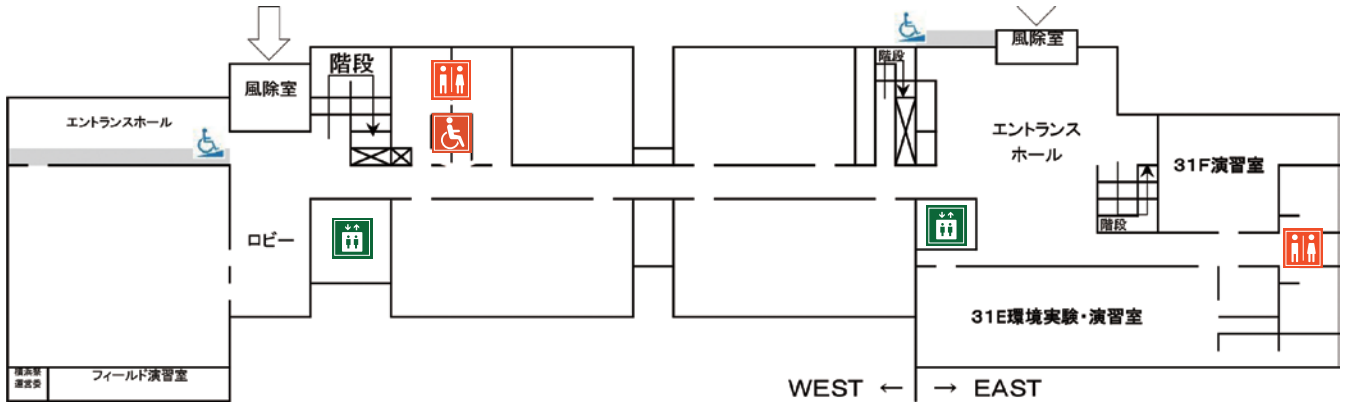

# 横浜キャンパス

## 設置箇所

2号館 1階		4号館 1階	
3号館 WEST 1階		5号館 1階	
EAST 地下2階		エレベーター	
EAST 7階			

2号館（図書館・情報基盤センター） 1階  車いす対応

# 3号館 (講義・研究棟)

WEST1階  車いす対応

EAST地下2階  車いす対応

EAST7階  車いす対応

4号館(食堂棟)

1階  車いす対応

5号館(体育館・部室棟)

1階  車いす対応