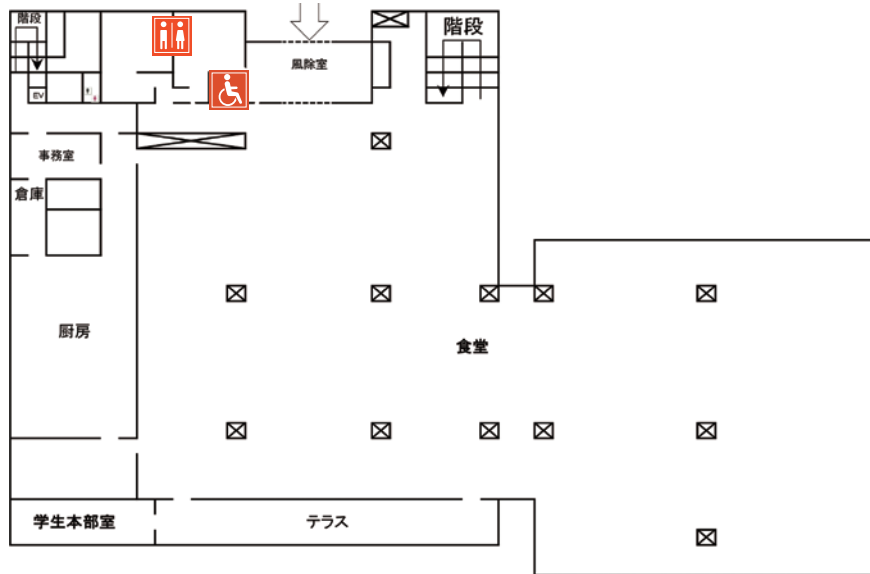

## 多目的トイレ

## 設置箇所

2号館 1階		4号館 1階	
3号館 WEST 1階		5号館 1階	
EAST 地下2階		エレベーター	
EAST 7階			

2号館（図書館・情報基盤センター） 1階  車いす対応

# 3号館 (講義・研究棟)

WEST1階  車いす対応

EAST地下2階  車いす対応

EAST7階  車いす対応

4号館(食堂棟)

1階  車いす対応

5号館(体育館・部室棟)

1階  車いす対応